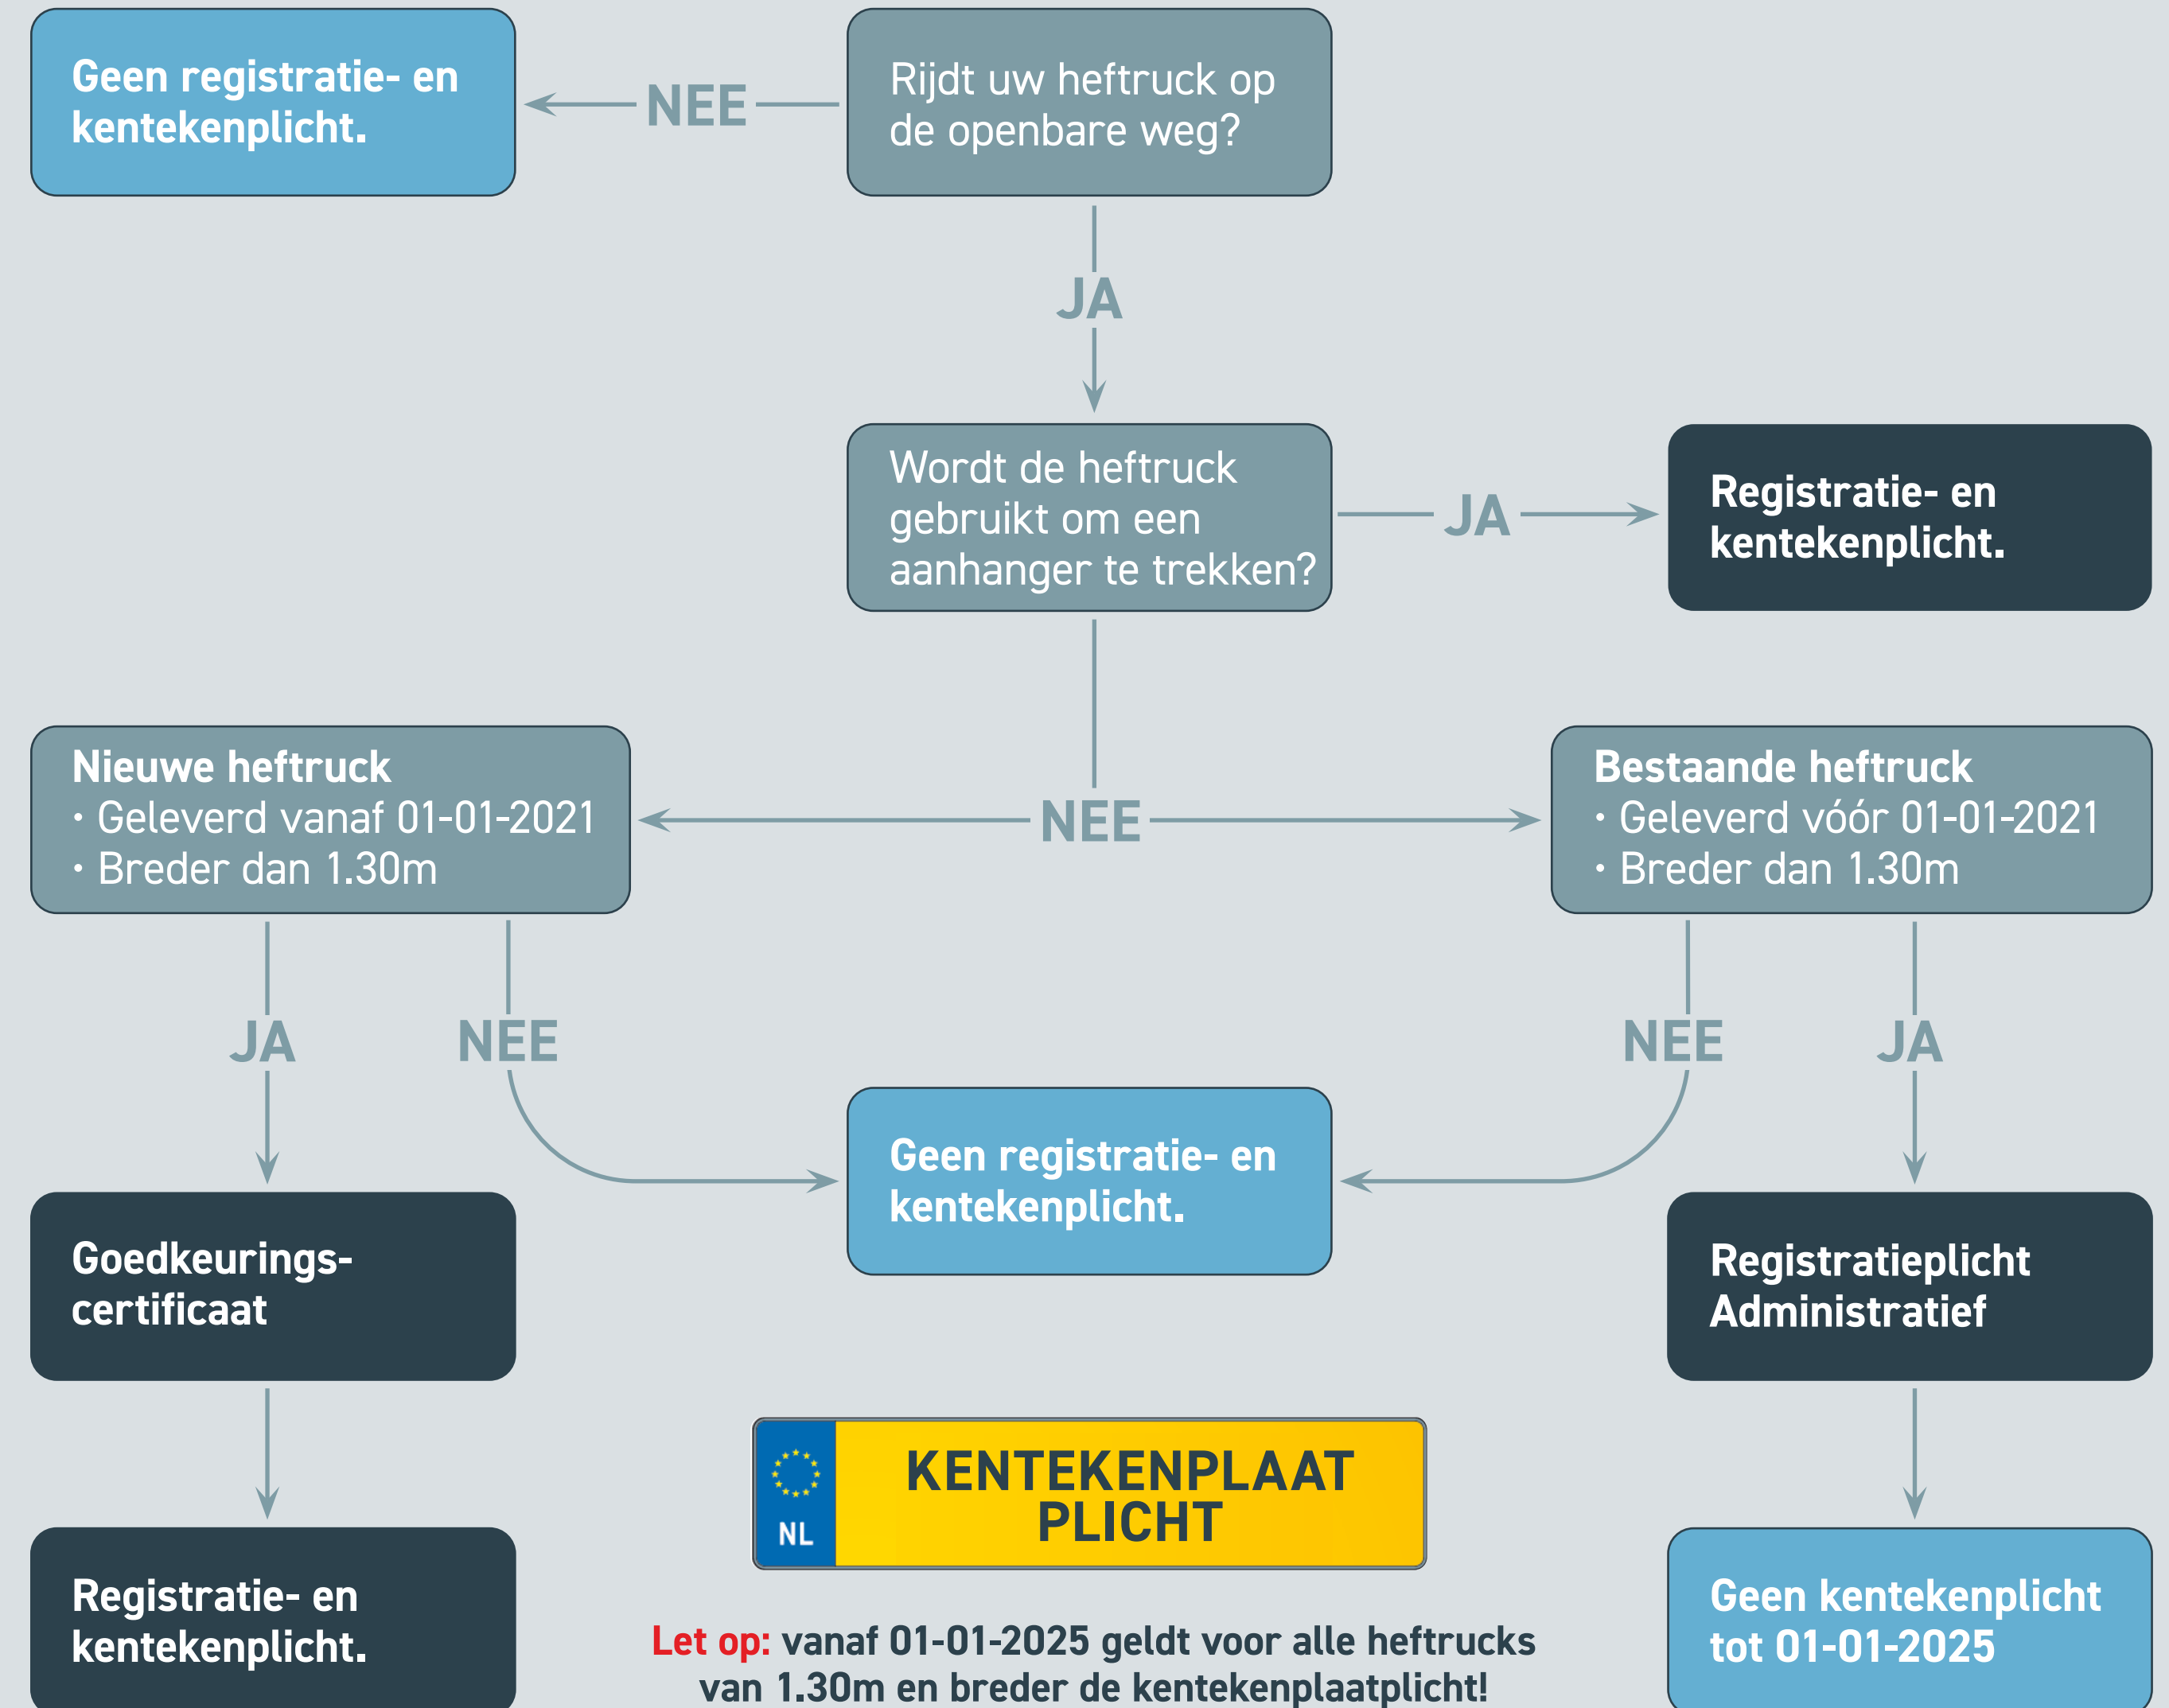

REGISTRATIE- EN KENTEKENPLAAT PLICHT

Meer informatie leest u op www.rdw.nl of neem contact op met Logisnext Netherlands B.V.
Aan deze informatie kunnen geen rechten worden ontleend.

START KEUZEHULP:

**WANNEER
BETROUWBAARHEID
HET BELANGRIJKST IS...**

 **MITSUBISHI
FORKLIFT TRUCKS**